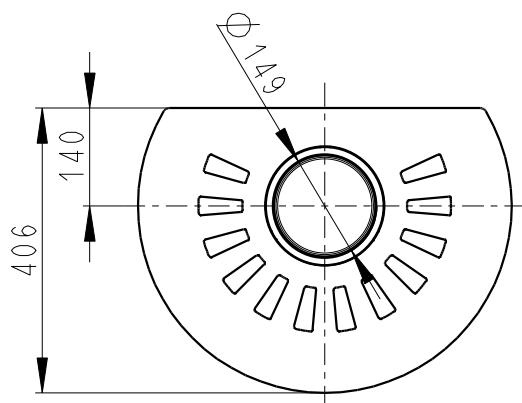

Rozměry v mm  
Maße in mm  
Dimensions in mm

BELO 3S 03 - PLECH - 124B

152 kg

Centralni privod vzduchu  
Zentralluftzufuhr  
Central air inlet

Primarni a sekundarni vzduch  
Primarluft und Sekundarluft  
Primary and secondary air