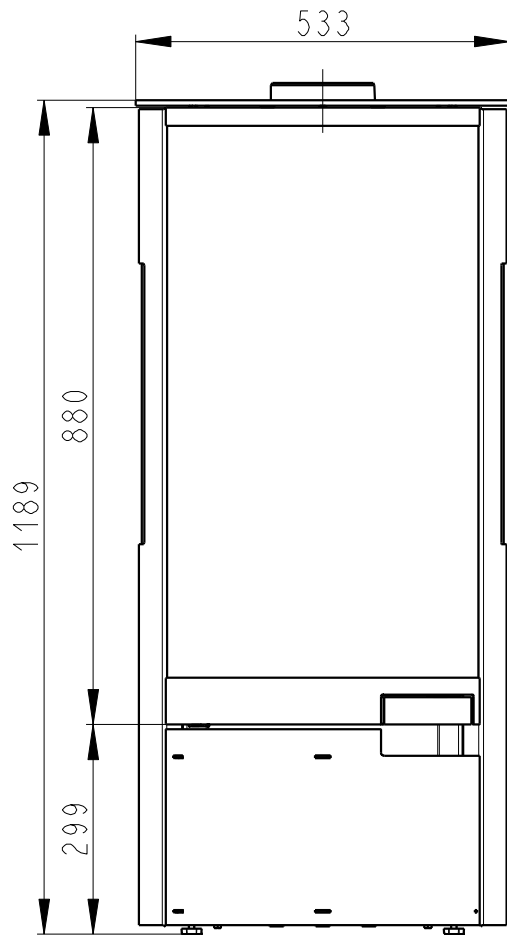

Rozměry v mm  
Maße in mm  
Dimensions in mm

BELO 3S 03 - PLECH - 124B

152 kg

Centralni privod vzduchu  
Zentralluftzufuhr  
Central air inlet

Primarni a sekundarni vzduch  
Primarluft und Sekundarluft  
Primary and secondary air