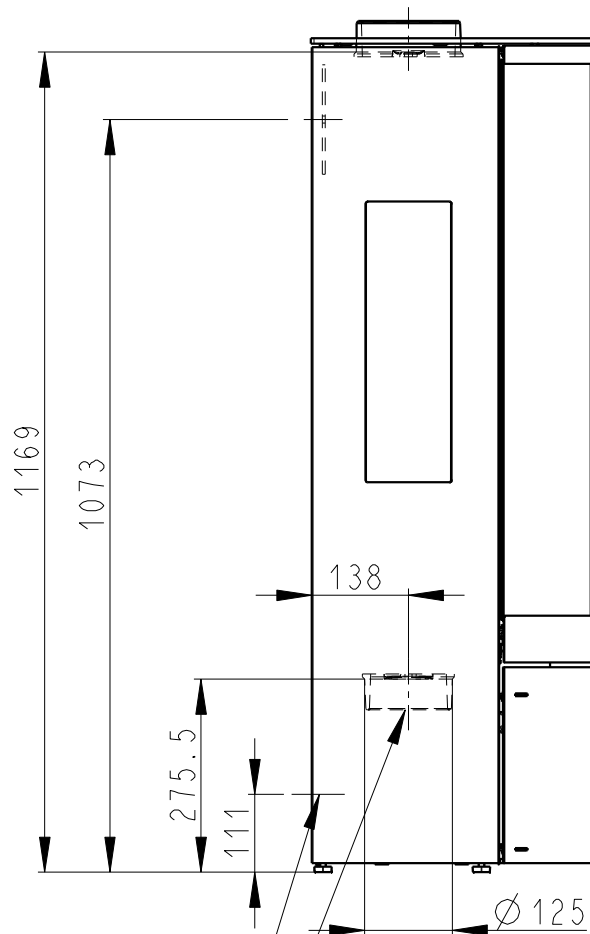

Rozměry v mm  
Maße in mm  
Dimensions in mm

BELO 3S 03 - PLECH - 124B

152 kg

Centralni privod vzduchu  
Zentralluftzufuhr  
Central air inlet

Primarni a sekundarni vzduch  
Primarluft und Sekundarluft  
Primary and secondary air